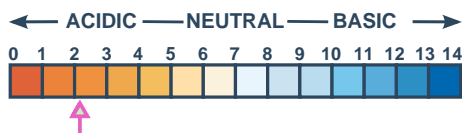

Codice	Confezione
D242812X1	FL 12 x 750 ml

Caratteristiche fisiche:

Aspetto: liquido limpido rosa

Odore: melaverde

Densità: 1.01kg/l

Tenere fuori dalla portata dei bambini. Evitare il contatto con gli occhi, la pelle o gli indumenti. In caso di contatto con gli occhi: sciacquare accuratamente per parecchi minuti. Togliere le eventuali lenti a contatto se è agevole farlo. Continuare a sciacquare.